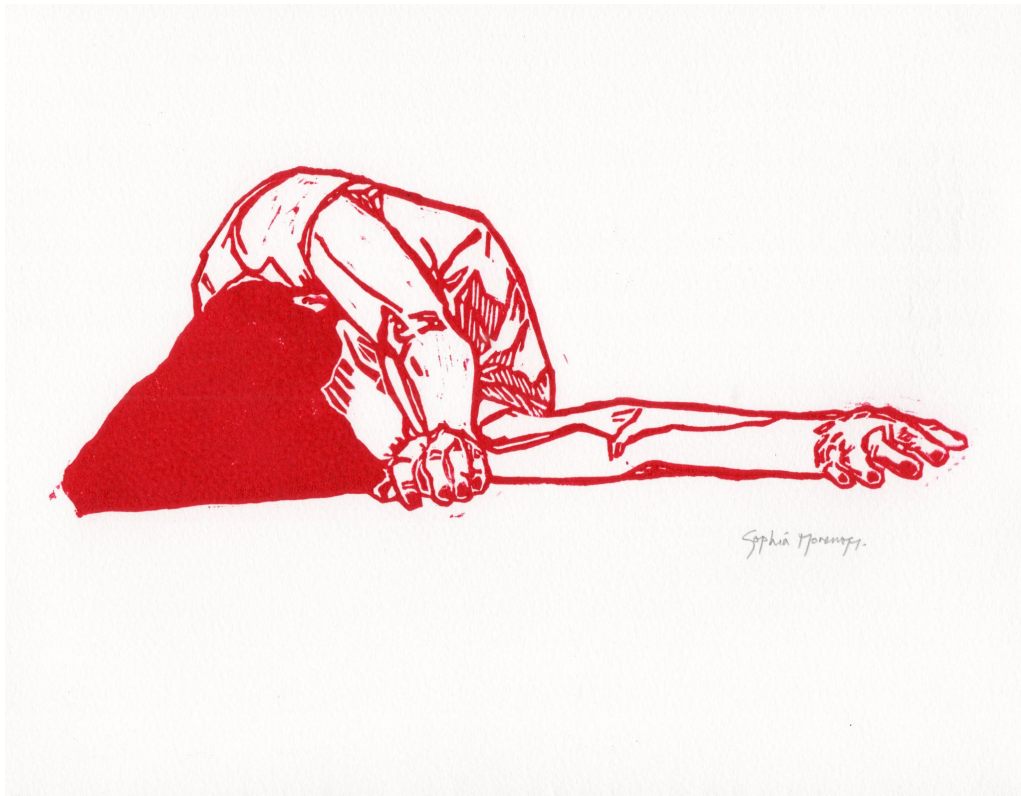

# SOPHIA MORENO

22 de febrero – 21 de marzo, 2024

Sitio Uno

1

Sin Título, 2023

Linóleo sobre papel Somerset

22 x 28 cm

Edición 1/4

33 x 70 cm

Edición 1/3

3

Sin Título, 2019

Linóleo sobre papel Coventry

22 x 33 cm

Edición 1/3

La Independencia Casa de Subastas & {Anticuario}  
Calle 29 #6-12, Bogotá  
[www.laindependenciaanticuario.com](http://www.laindependenciaanticuario.com)